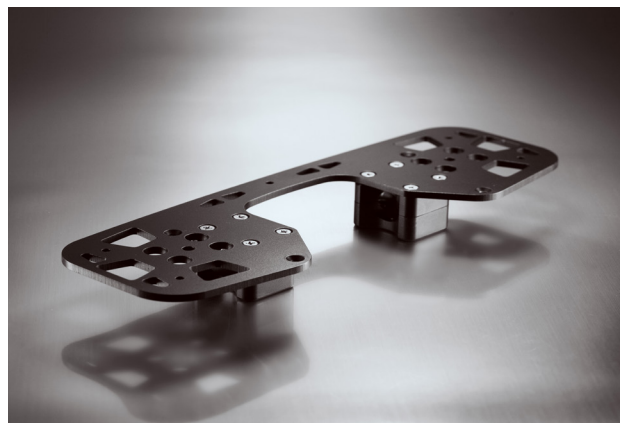

KIT OBSAHUJE:
TABLET HOLDER & ARTICULATING MOUNT.....24176-00001
HANDLEBAR ACCESSORY MOUNT.....24173-00001

UNIVERSAL CARGO PLATE

20413-00001

POUZE
GEN II

Pokud chcete využít maximální přepravní potenciál Segwaye, neobejdete se bez multifunkční nákladní plošiny. K uchycení nákladu můžete použít různé montážní otvory. Tyto plošiny mohou být instalovány jak na model x2 tak i2. (u modelu i2 je potřeba nainstalovat ještě i2 Lower cargo frame 20412-00001).